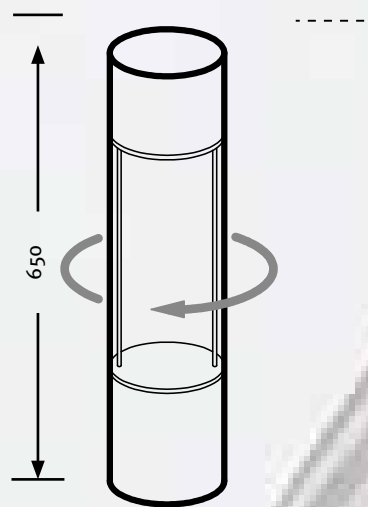

Ambience/Street
Lighting