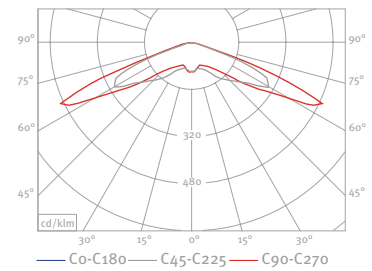

LYONS LS-CLP 1 LED 22W