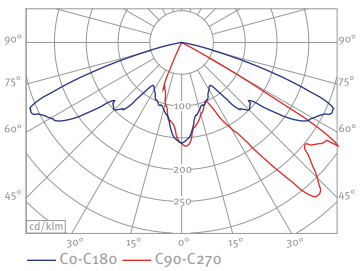

LYONS LA-VELO M LED 23W