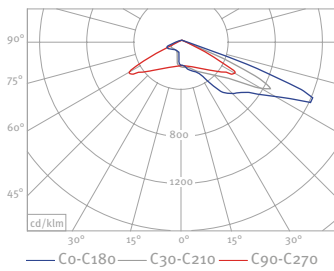

LYONS LA-CLP 1 LED 22W