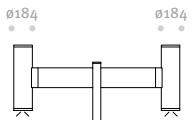

VS	LS	GB	WF	DE
				
-	-	-	-	-
-	-	-	-	-

LS	GB	WF	DE
-	-	-	-
-	-	-	-
-	-	-	-
-	-	-	-
-	-	-	-
-	-	-	-
-	-	-	-

MAINS Product Segment

184

150

150/184/200/252

MAINS 252 Guide

Article No.	Product Name	Module	Optics	Lamp		
				6 W	10 W	20 W
9 021 01 01	Mains 252 SL	Side Lighting	LS	–	–	
9 021 01 02			LA	–		
9 021 01 11	Mains 252 UL	Up Lighting	LS	–	–	
9 021 01 12			LA	–		
9 021 01 21	Mains 252 DL	Down Lighting	LS	–	–	
9 021 01 22			LA	–		
9 021 01 31	Mains 252 UDL	Up and down lighting	LS	–	–	
9 021 01 32			LA	–		
8 020 10 01	Mains 252 VS	Security	–	–	–	
8 020 10 02	Mains 252 LS	Speaker	–	–	–	
8 020 10 03	Mains 252 WF	Wifi	–	–	–	
8 020 10 04	Mains 252 DE	Detection	–	–	–	
8 020 10 05	Mains 252 GB	GOBO	–	–	–	
2 021 10 01	Mains 252	Bracket	–	–	–	
3 021 10 01	Mains 252	Pole	–	–	–	