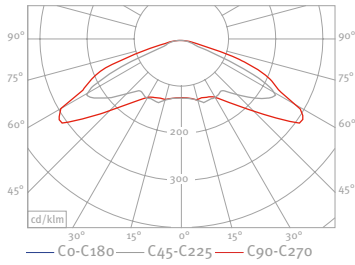

MAINS Photometric Data

MAINS LS-CLS 1 LED 22W