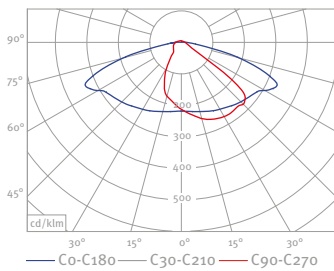

LYONS LA-CLS 2 LED 22W