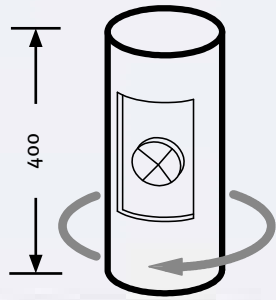

Flood/Architectural Lighting

Other functions (Security, Speaker, Wifi, etc)