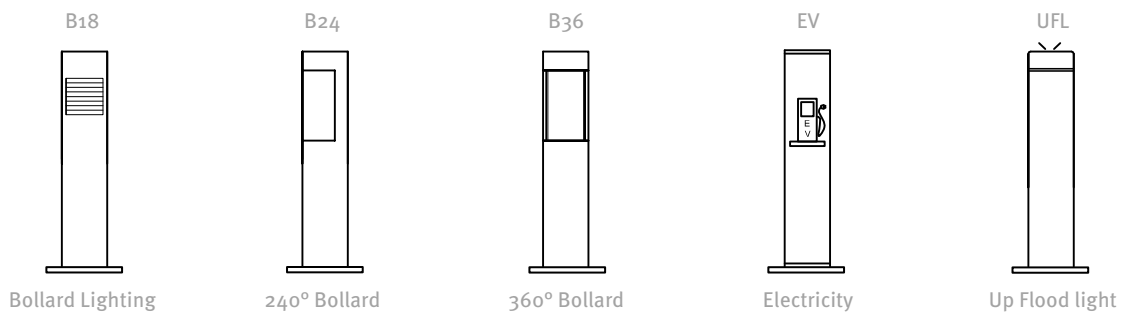

All poles with flange plates

CE Elements

Top Elements

Intermediate Elements

Base Elements

CE Optic System

Lamp	Reflector	Abb.1	252	200	184	150
LED	Sy	LS				–
	Asy	LA				–

LED	Sy	LS-PR 1.5				–
	Sy	LS-PR 3		–	–	–
	Sy	LS-ARR 10			–	–
	Sy	LS-ORS 16				–
	Sy	LS-ARR 20		–	–	–
	Sy	LS-ARR 30		–	–	–
	Sy	LS-ORS 35				–
	Sy	LS-ORS 55				–
	Asy	LA				–