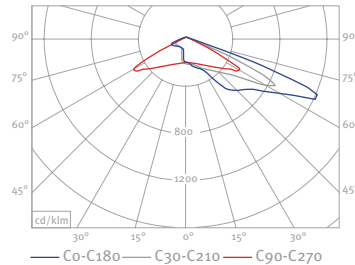

MAINS LA-CLP LED 22W