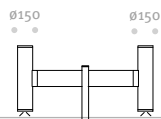

VS	LS	GB	WF	DE
				
-	-	-	-	-
-	-	-	-	-

LS	GB	WF	DE
-	-	-	-
-	-	-	-
-	-	-	-
-	-	-	-
-	-	-	-
-	-	-	-
-	-	-	-

MAINS Product Segment

184

150

150/184/200/252

MAINS 252 Guide

Article No.	Product Name	Module	Optics	Lamp		
				6 W	10 W	20 W
9 021 01 01	Mains 252 SL	Side Lighting	LS	–	–	
9 021 01 02			LA	–		
9 021 01 11	Mains 252 UL	Up Lighting	LS	–	–	
9 021 01 12			LA	–		
9 021 01 21	Mains 252 DL	Down Lighting	LS	–	–	
9 021 01 22			LA	–		
9 021 01 31	Mains 252 UDL	Up and down lighting	LS	–	–	
9 021 01 32			LA	–		
8 020 10 01	Mains 252 VS	Security	–	–	–	
8 020 10 02	Mains 252 LS	Speaker	–	–	–	
8 020 10 03	Mains 252 WF	Wifi	–	–	–	
8 020 10 04	Mains 252 DE	Detection	–	–	–	
8 020 10 05	Mains 252 GB	GOBO	–	–	–	
2 021 10 01	Mains 252	Bracket	–	–	–	
3 021 10 01	Mains 252	Pole	–	–	–	