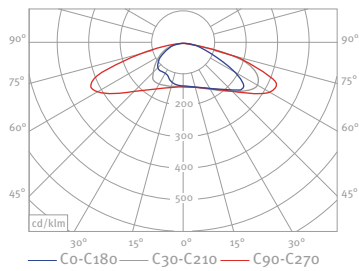

LYONS LA-CLS 1 LED 22W