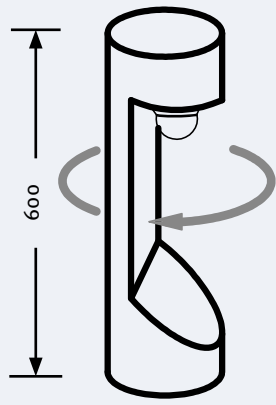

Flood/Architectural Lighting

Other functions (Security, Speaker, Wifi, etc)