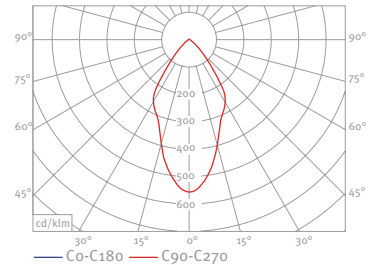

MAINS LS-ORS 55 LED 22W