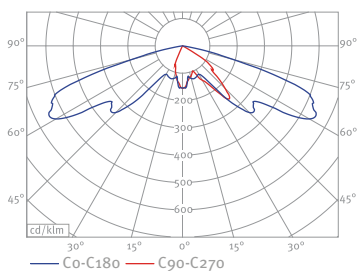

LYONS LA-VELO S LED 23W