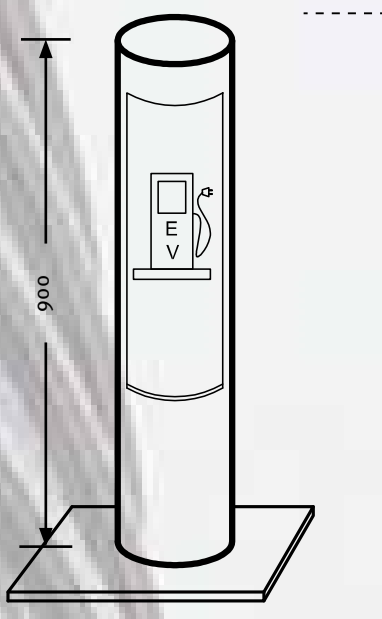

CE Multi-functional

- A comprehensive lighting system, answers virtually every urban lighting need and even more.
- ■ Up to 9 meters in height, including up to 6 modules. Thanks to the variety and versatility of its elements, the system can easily configure to match different architectural environments.
- ■ All of the top and intermediate elements turn with the assistance of an inner mechanism through 360° on their vertical axes to provide the required adjustment.
- ■ Choice of multiple professional optical systems. LED optic is imported from Germany. Energy saving.
- ■ Aluminium housing with 150/184/200/252mm diameter, electrostatic powder sprays coating, DB703 finish.
- ■ Clear PMMA enclosure with high transmittance and impact-resistance. Maintains constant shape and color for a long time.
- ■ Options: Housing color, Class II, Translucent PMMA enclosure.
- ■ LED dimming or changing color is available upon request.

220~ 240V	IP 65	y Class I	Ra>80
!	Ⓢ	LED	

Electricity
Bollard
Base