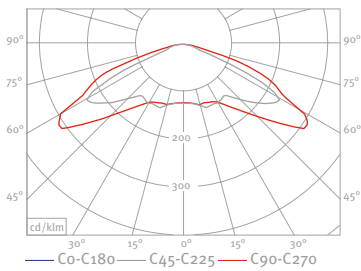

LYONS Photometric Data

LYONS LS-CLS 1 LED 22W