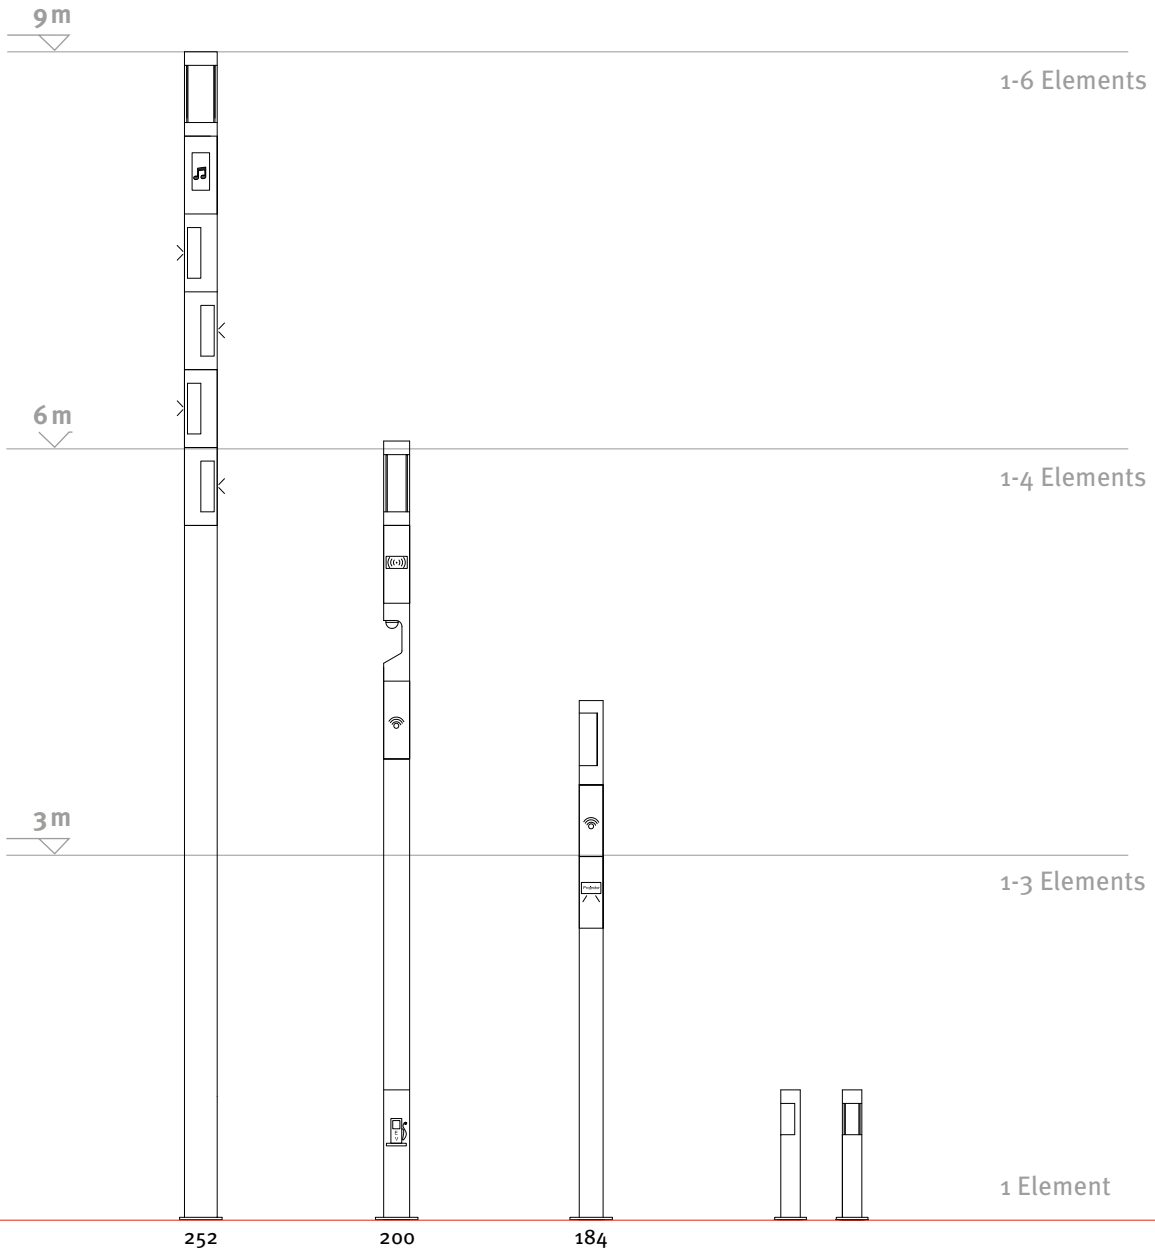

CE Product Segment

Other heights available upon request