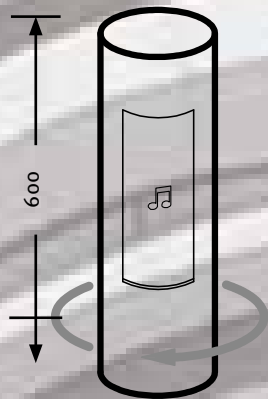

Flood/Architectural Lighting

Other functions (Security, Speaker, Wifi, etc)